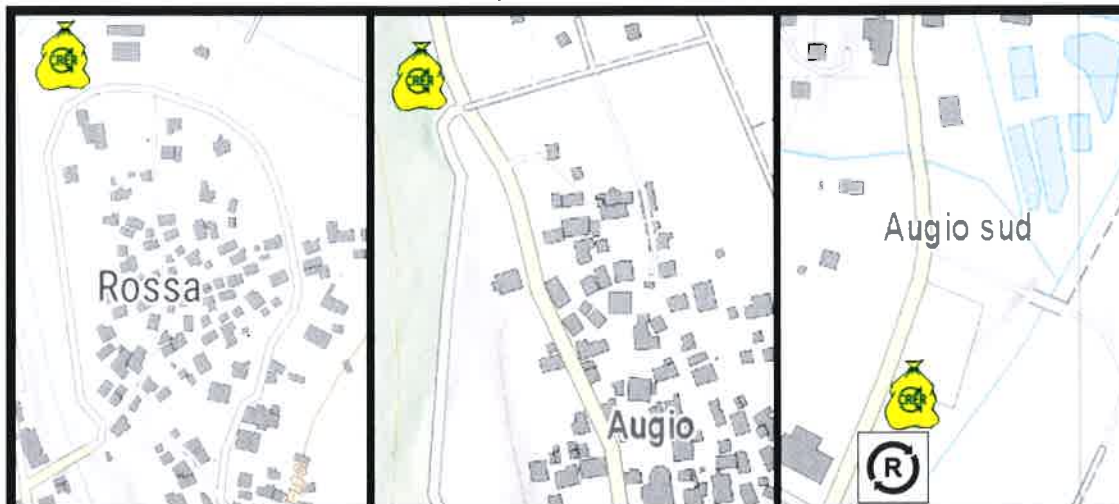

## RIFIUTI: nuove disposizioni per la raccolta

 **“RSU” RIFIUTI SOLIDI URBANI:** sacchi ufficiali nei nuovi contenitori seminterrati sotto raffigurati nelle frazioni di Rossa e Augio:

(Santa Domenica: elaborazione nel 2017 per gli RSU)

 **CENTRO RACCOLTA RIFIUTI AD AUGIO:**  
la popolazione ha la responsabilità di porre i rifiuti negli appositi contenitori di:

VETRO ( bottiglie - vasi ) - ALLUMINIO E LATTA BIANCA

PILE ELETTRICHE - TESSILI, VESTITI, CALZATURE

PET: depositare solo bottiglie PET per bibite

OLIO E GRASSI MINERALI E VEGETALI

 **RACCOLTA DELLA CARTA:** è stato determinato un unico punto di raccolta per tutto il comune .

La carta e i cartoni debitamente **imballati potranno essere depositati** nel centro di raccolta quattro giorni prima del giro di raccolta stabilito e indicato sul calendario CRER.